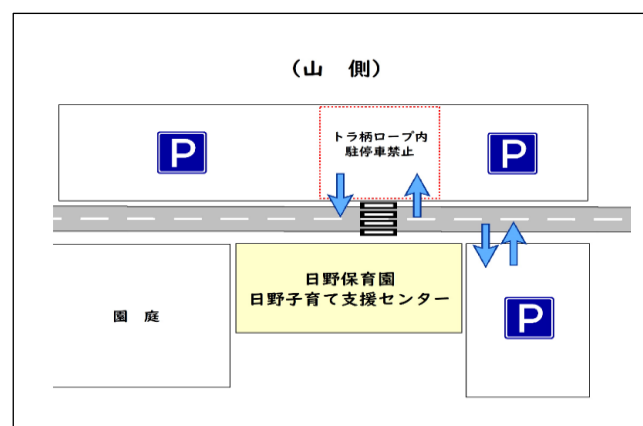

支援センターを利用してみようかな？と思われる方は、お気軽にお越しください。

わかば

日野子育て支援センター

令和6年10月1日

第228号

季節はもうすっかり秋ですね。

昼夜の気温差が大きい季節でもあるので、健康面には十分に気をつけていきたいと思います。

日	月	火	水	木	金	土
		1 身体測定 出前保育（柚木） （9時30分～12時） 0歳児親子ふれあい 保健師訪問 （13時～14時30分）	2	3 1,2,3歳児保育 （11時～11時30分）	4	5 ★
6 ★	7	8 ヨガ教室 （11時～11時30分）	9 色で遊ぼう （10時30分 11時30分）	10	11	12 ★
13 ★	14	15 出前保育（柚木） （9時30分～12時）	16	17	18 日本赤十字社 幼児安全法 短期講習 （AED） （11時～11時30分）	19 ★
20 ★	21	22 ヨガ教室 （11時～11時30分）	23 色で遊ぼう （10時30分 11時30分）	24	25 子育てに興味のある方集合！ （9時30分～11時）	26 ★
27 ★	28	29 出前保育（柚木） （9時30分～12時）	30	31		